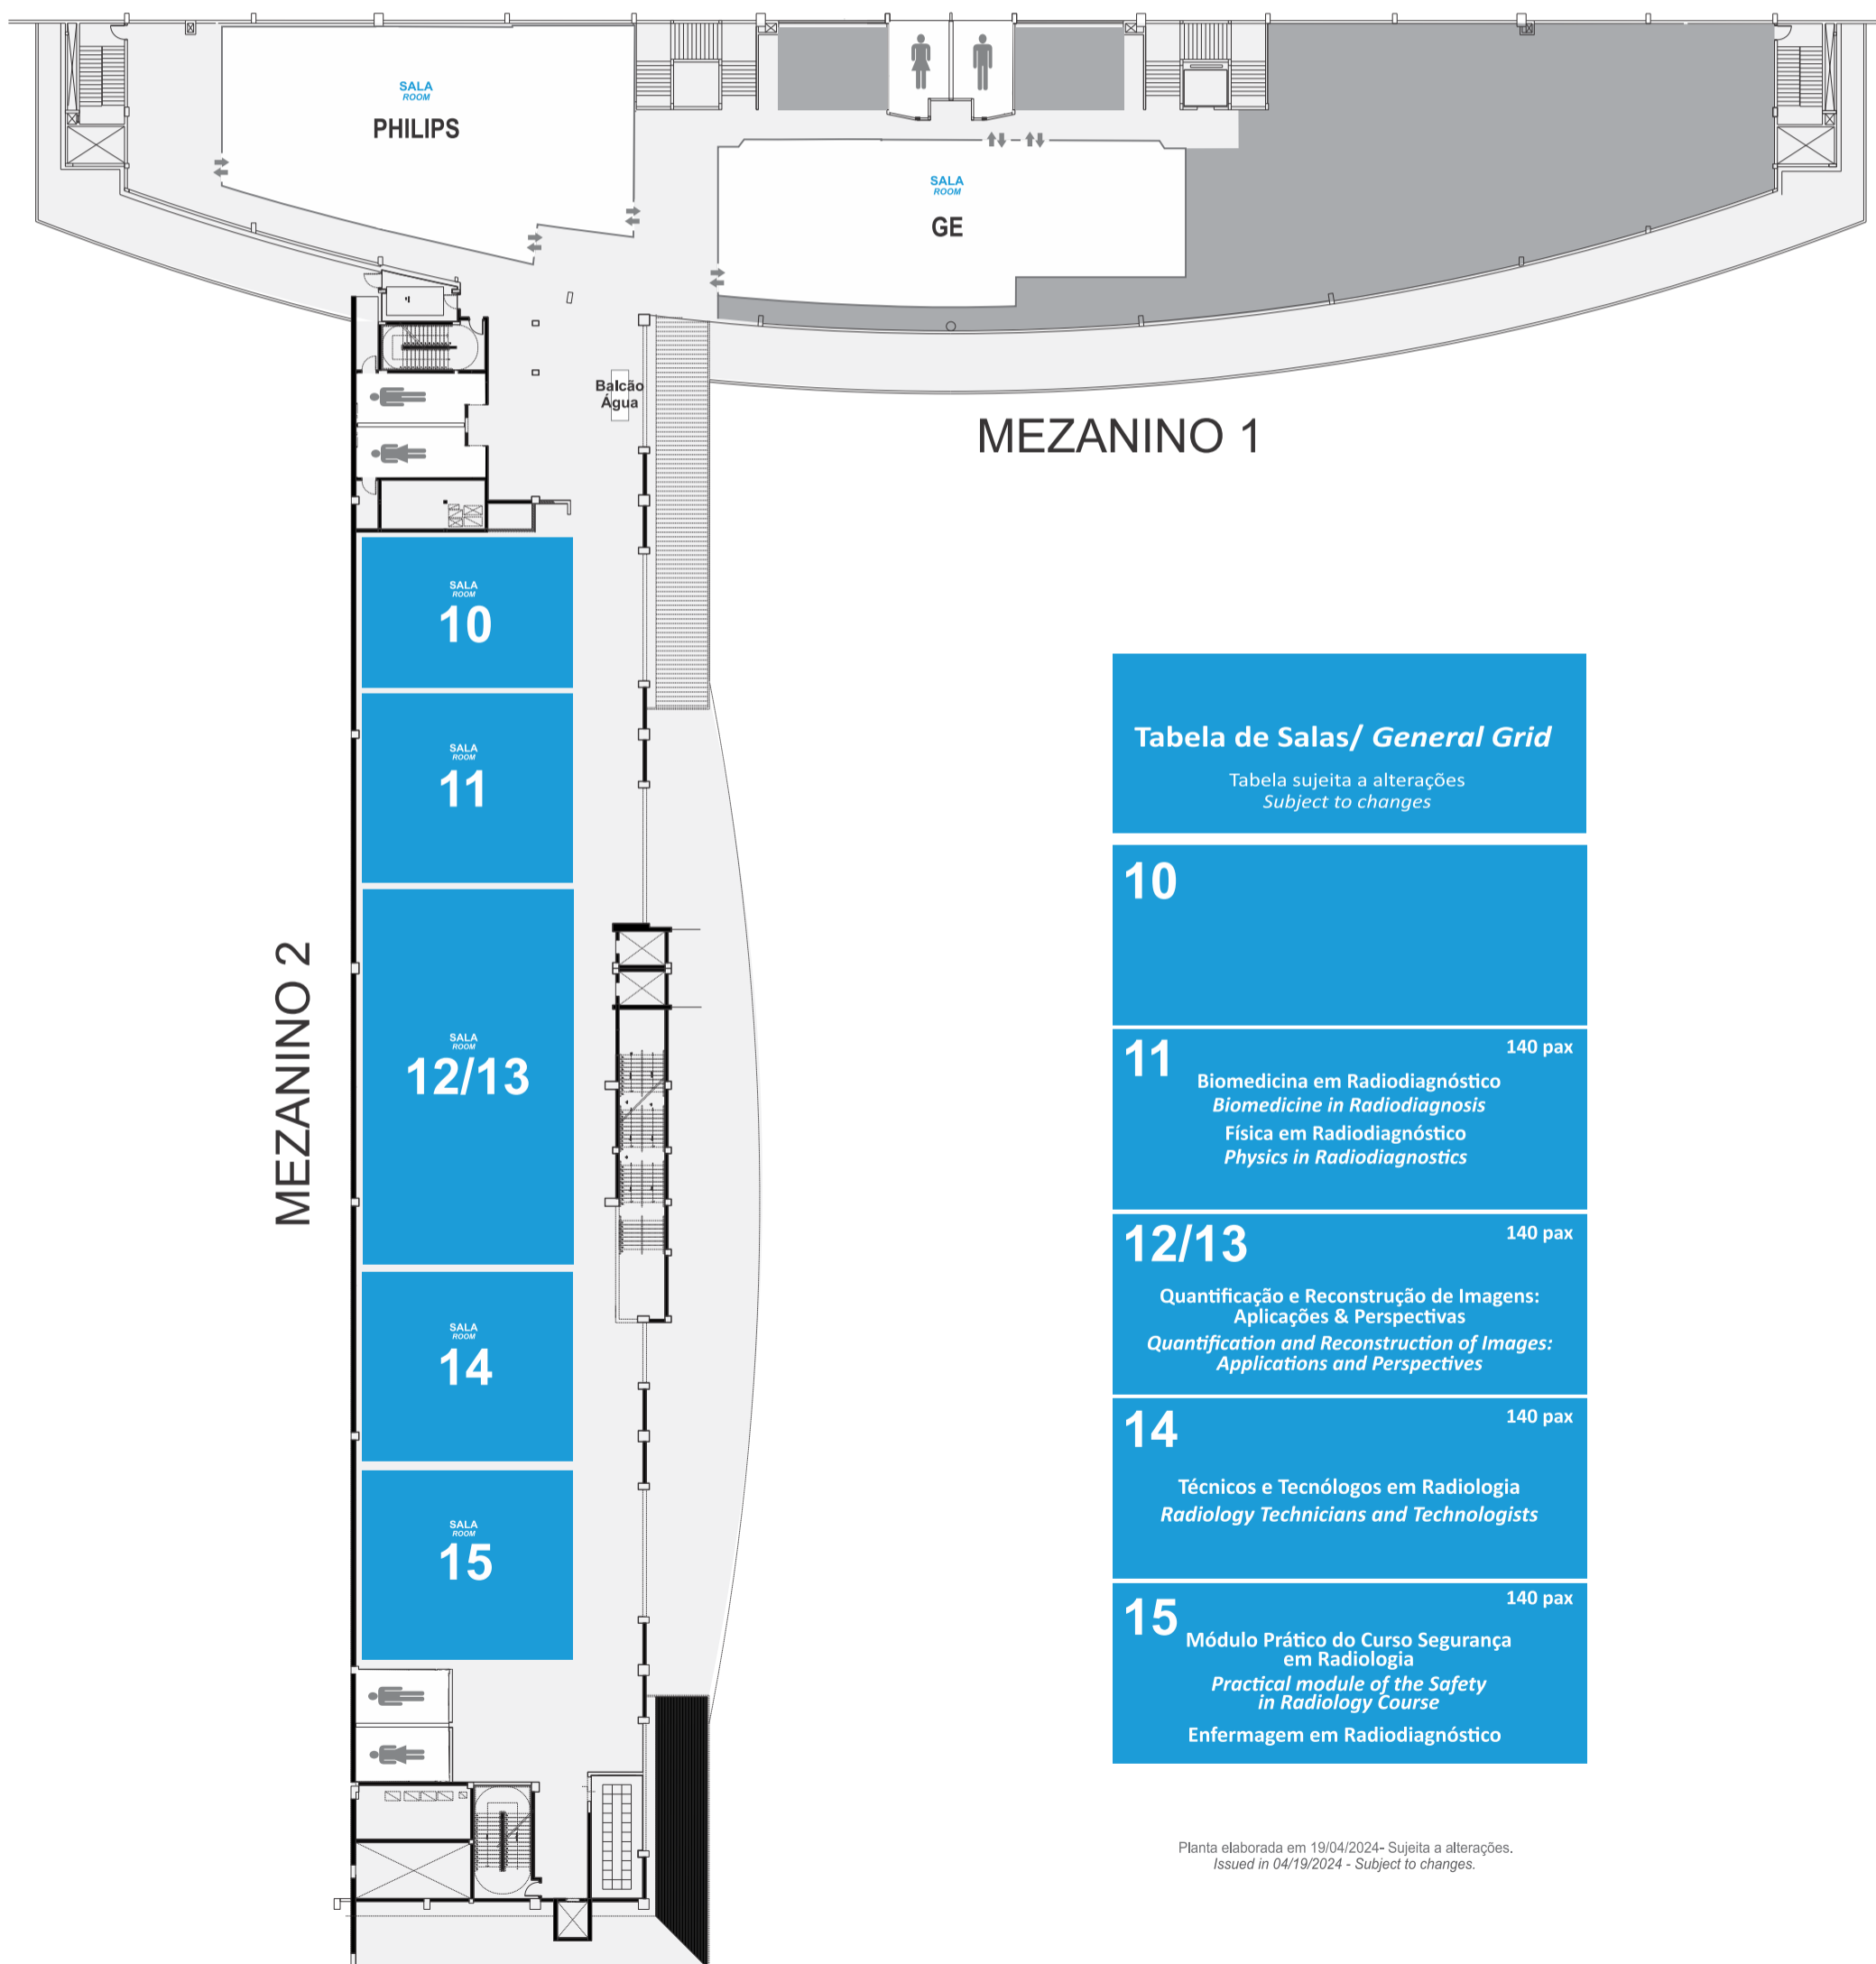

54ª Jornada Paulista de Radiologia  
2 a 5 de maio de 2024  
Transamerica Expo Center • São Paulo • Brasil

SPR E RSNA  
10 anos construindo conexões na JPR

**Tabela de Salas / General Grid**

Tabela sujeita a alterações / Subject to changes

Planta elaborada em 19/04/2024 - Sujeita a alterações.  
Issued in 04/19/2024 - Subject to changes.

SPR E RSNA  
10 anos construindo conexões na JPR

54ª Jornada Paulista de Radiologia  
2 a 5 de maio de 2024

Transamerica Expo Center • São Paulo • Brasil

jpr.org.br

Tabela de Salas/ General Grid	
Tabela sujeita a alterações Subject to changes	
<b>10</b>	
<b>11</b>	140 pax Biomedicina em Radiodiagnóstico <i>Biomedicine in Radiodiagnosis</i> Física em Radiodiagnóstico <i>Physics in Radiodiagnosics</i>
<b>12/13</b>	140 pax Quantificação e Reconstrução de Imagens: Aplicações & Perspectivas <i>Quantification and Reconstruction of Images: Applications and Perspectives</i>
<b>14</b>	140 pax Técnicos e Tecnólogos em Radiologia <i>Radiology Technicians and Technologists</i>
<b>15</b>	140 pax Módulo Prático do Curso Segurança em Radiologia <i>Practical module of the Safety in Radiology Course</i> Enfermagem em Radiodiagnóstico